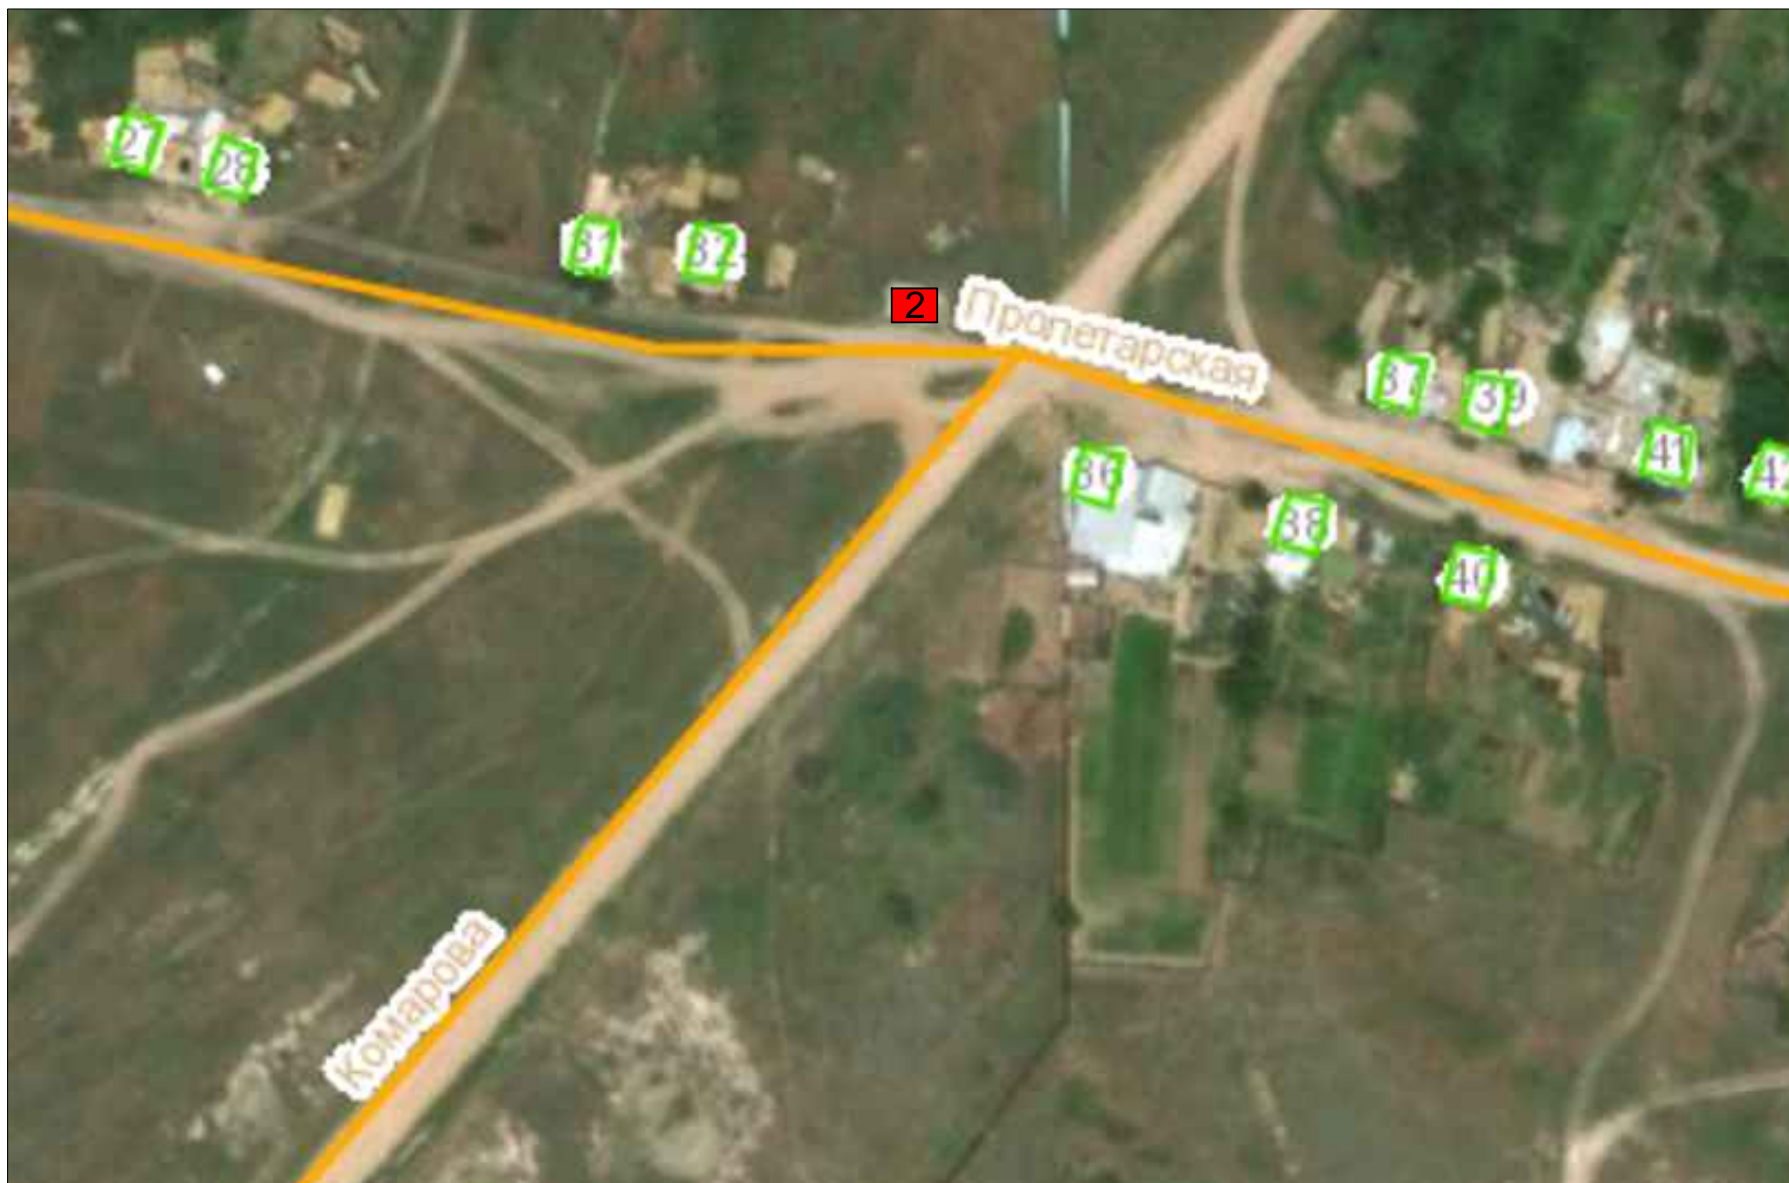

Схема расположения нестационарных торговых объектов с. Солодовка Царевского сельского поселения  
Ленинского муниципального района в М 1: 1000

 - Нестационарный торговый объект