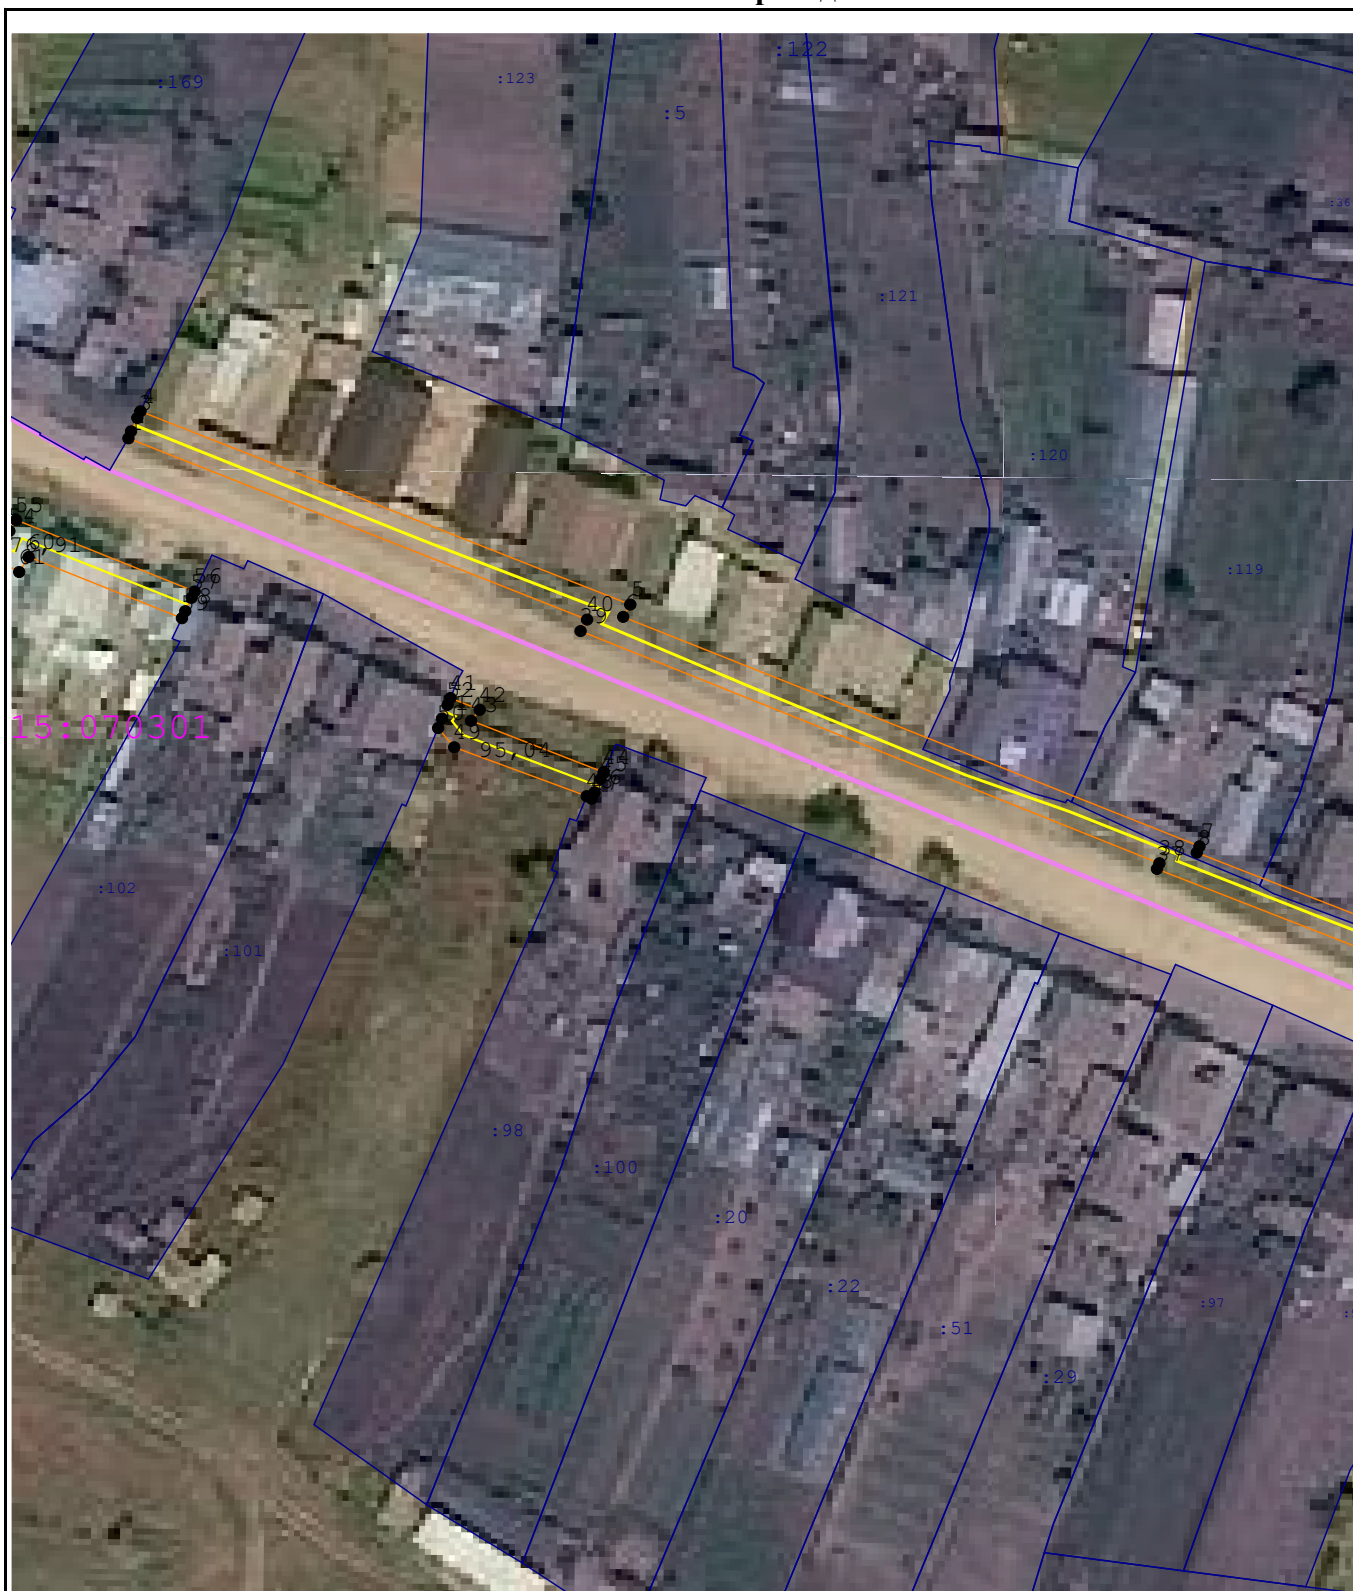

СХЕМА ГРАНИЦ ПУБЛИЧНОГО СЕРВИТУТА

Объекта: «Газопровод»

1:1000

Условные обозначения:

-  - граница испрашиваемой территории
-  - поворотная точка границ испрашиваемой территории
- 34:15:070303 - номер кадастрового квартала
-  - Граница земельных участков, внесенных в ЕГРН
-  - ось газопровода

СХЕМА ГРАНИЦ ПУБЛИЧНОГО СЕРВИТУТА

Объекта: «Газопровод»

Условные обозначения:

 - граница испрашиваемой территории

 - поворотная точка границ испрашиваемой территории

34:15:070303 - номер кадастрового квартала

 - Граница земельных участков, внесенных в ЕГРН

 - ось газопровода

**СХЕМА ГРАНИЦ ПУБЛИЧНОГО СЕРВИТУТА
Объекта: «Газопровод»**

Масштаб 1:1000

Условные обозначения:

-  - граница испрашиваемой территории
-  - поворотная точка границ испрашиваемой территории
-  - номер кадастрового квартала
-  - Граница земельных участков , внесенных в ЕГРН
-  - ось газопровода

**СХЕМА ГРАНИЦ ПУБЛИЧНОГО СЕРВИТУТА
Объекта: «Газопровод»**

1:1000

Условные обозначения:

-  - граница испрашиваемой территории
-  - поворотная точка границ испрашиваемой территории
- 34:15:070303 - номер кадастрового квартала
-  - Граница земельных участков , внесенных в ЕГРН
-  - ось газопровода