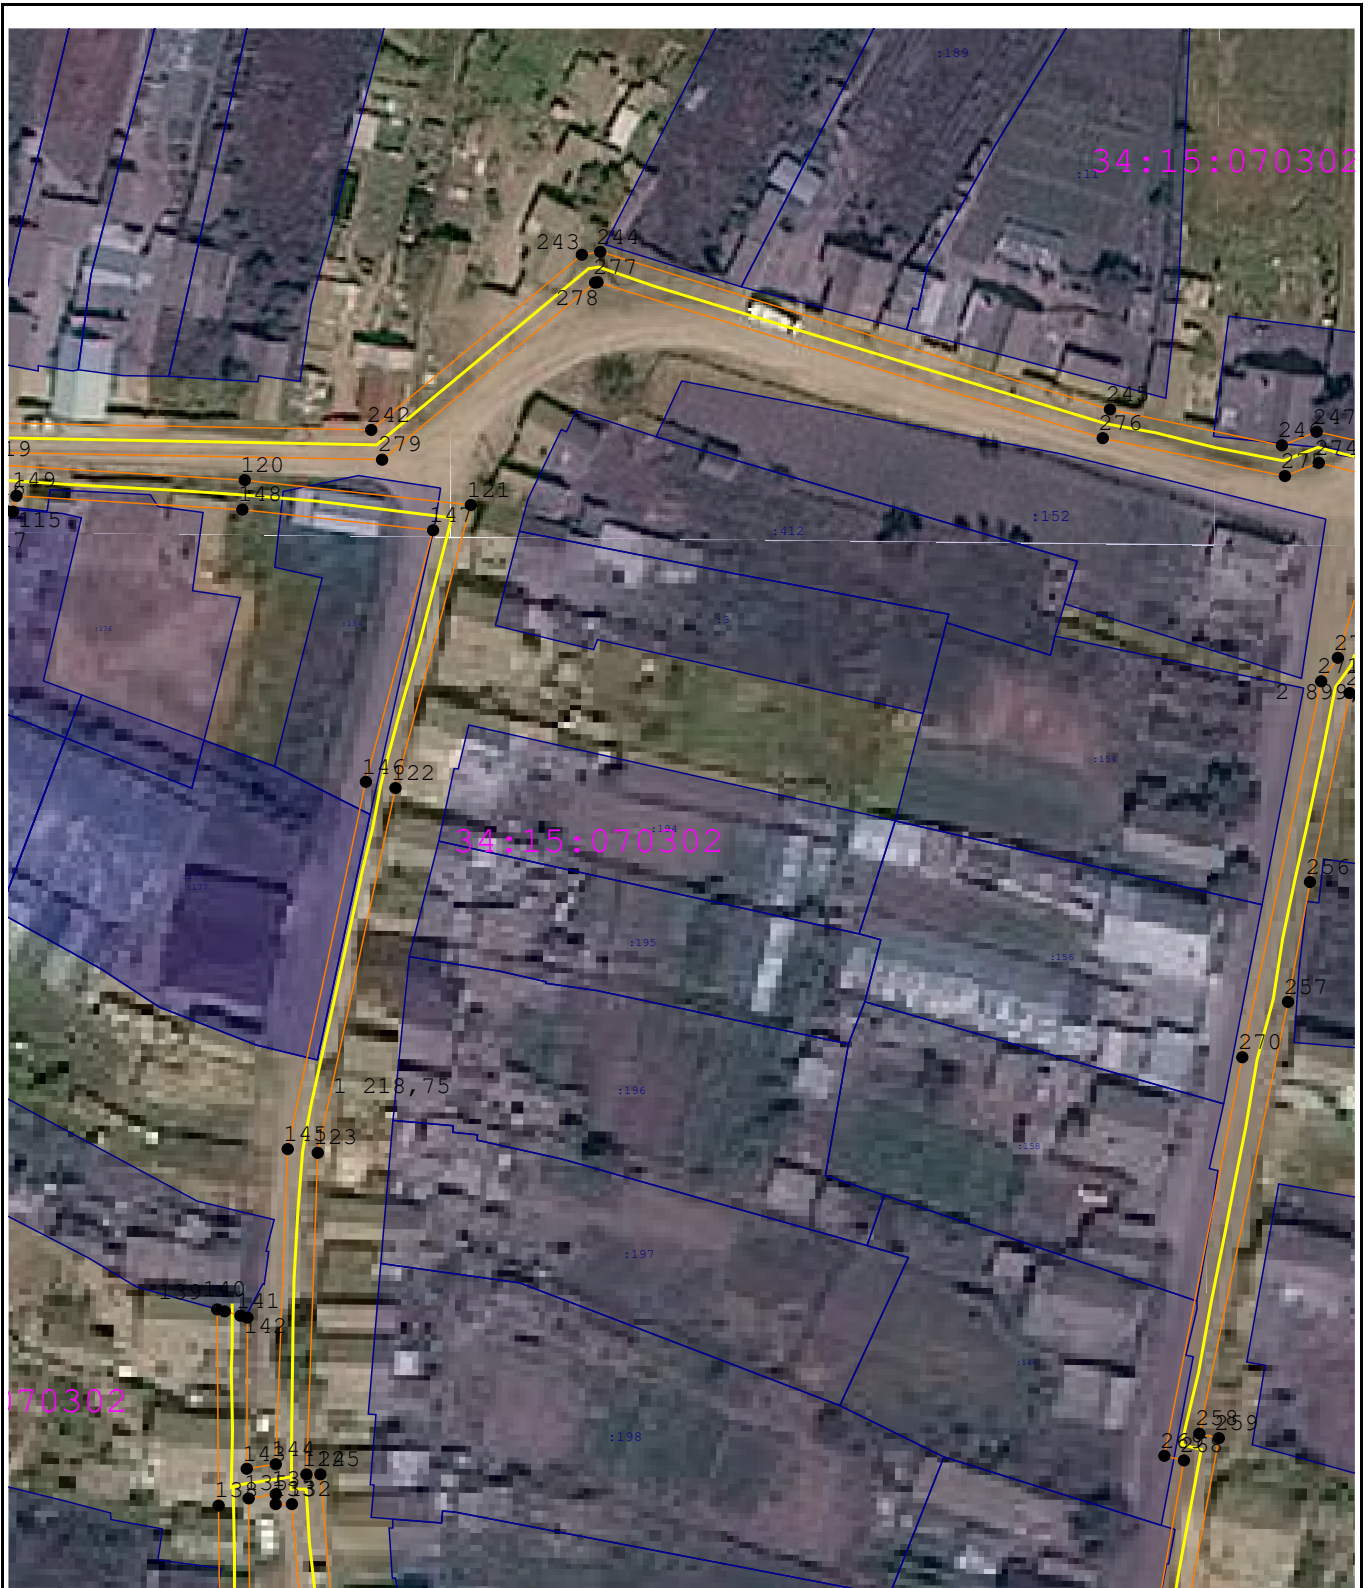

**СХЕМА ГРАНИЦ ПУБЛИЧНОГО СЕРВИТУТА
Объекта: «Газопровод»**

1:1000

Условные обозначения:

- граница испрашиваемой территории
- поворотная точка границ испрашиваемой территории
- 34:15:070303 - номер кадастрового квартала
- Граница земельных участков , внесенных в ЕГРН
- ось газопровода