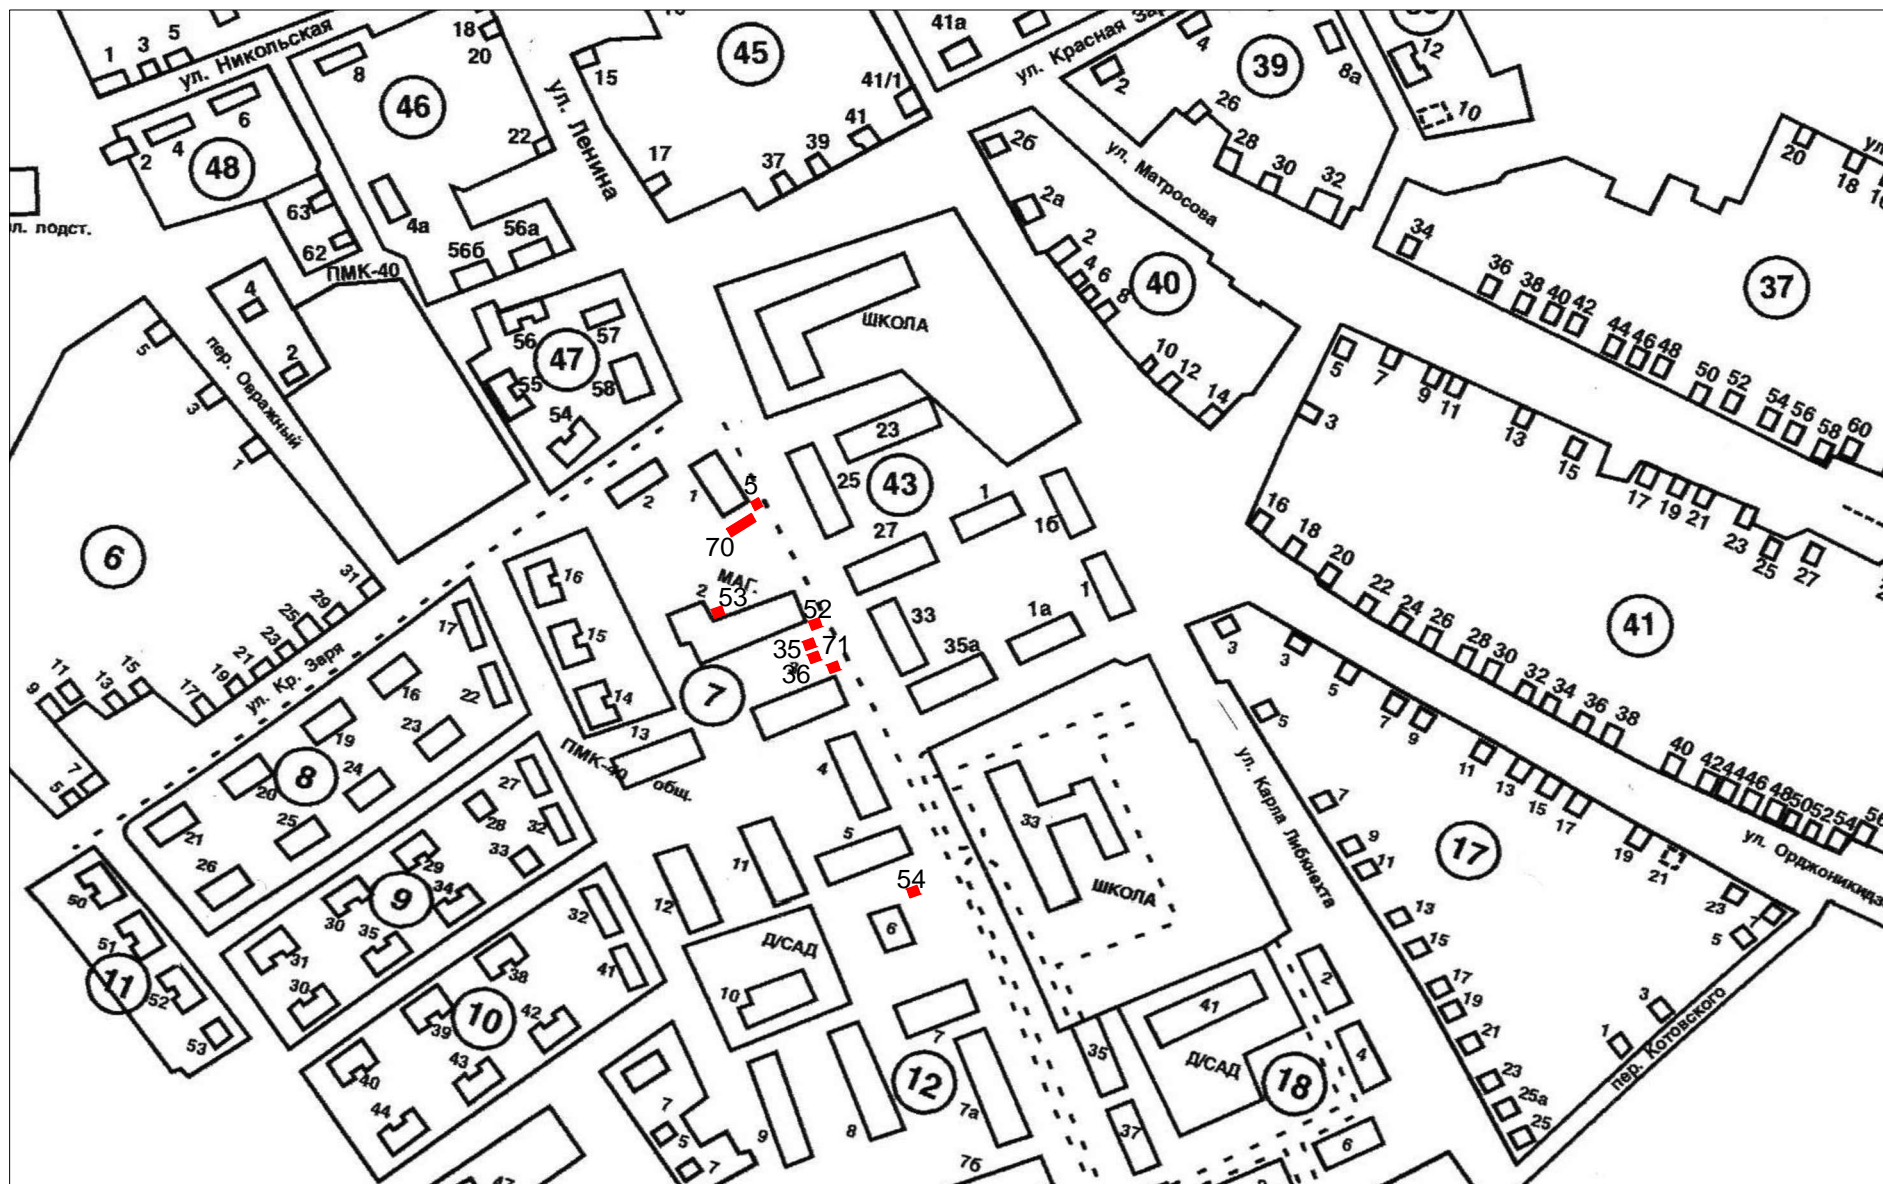

Схема расположения нестационарных торговых объектов городского поселения г. Ленинск Ленинского
муниципального района в М 1: 2000

 - Нестационарные торговые объекты