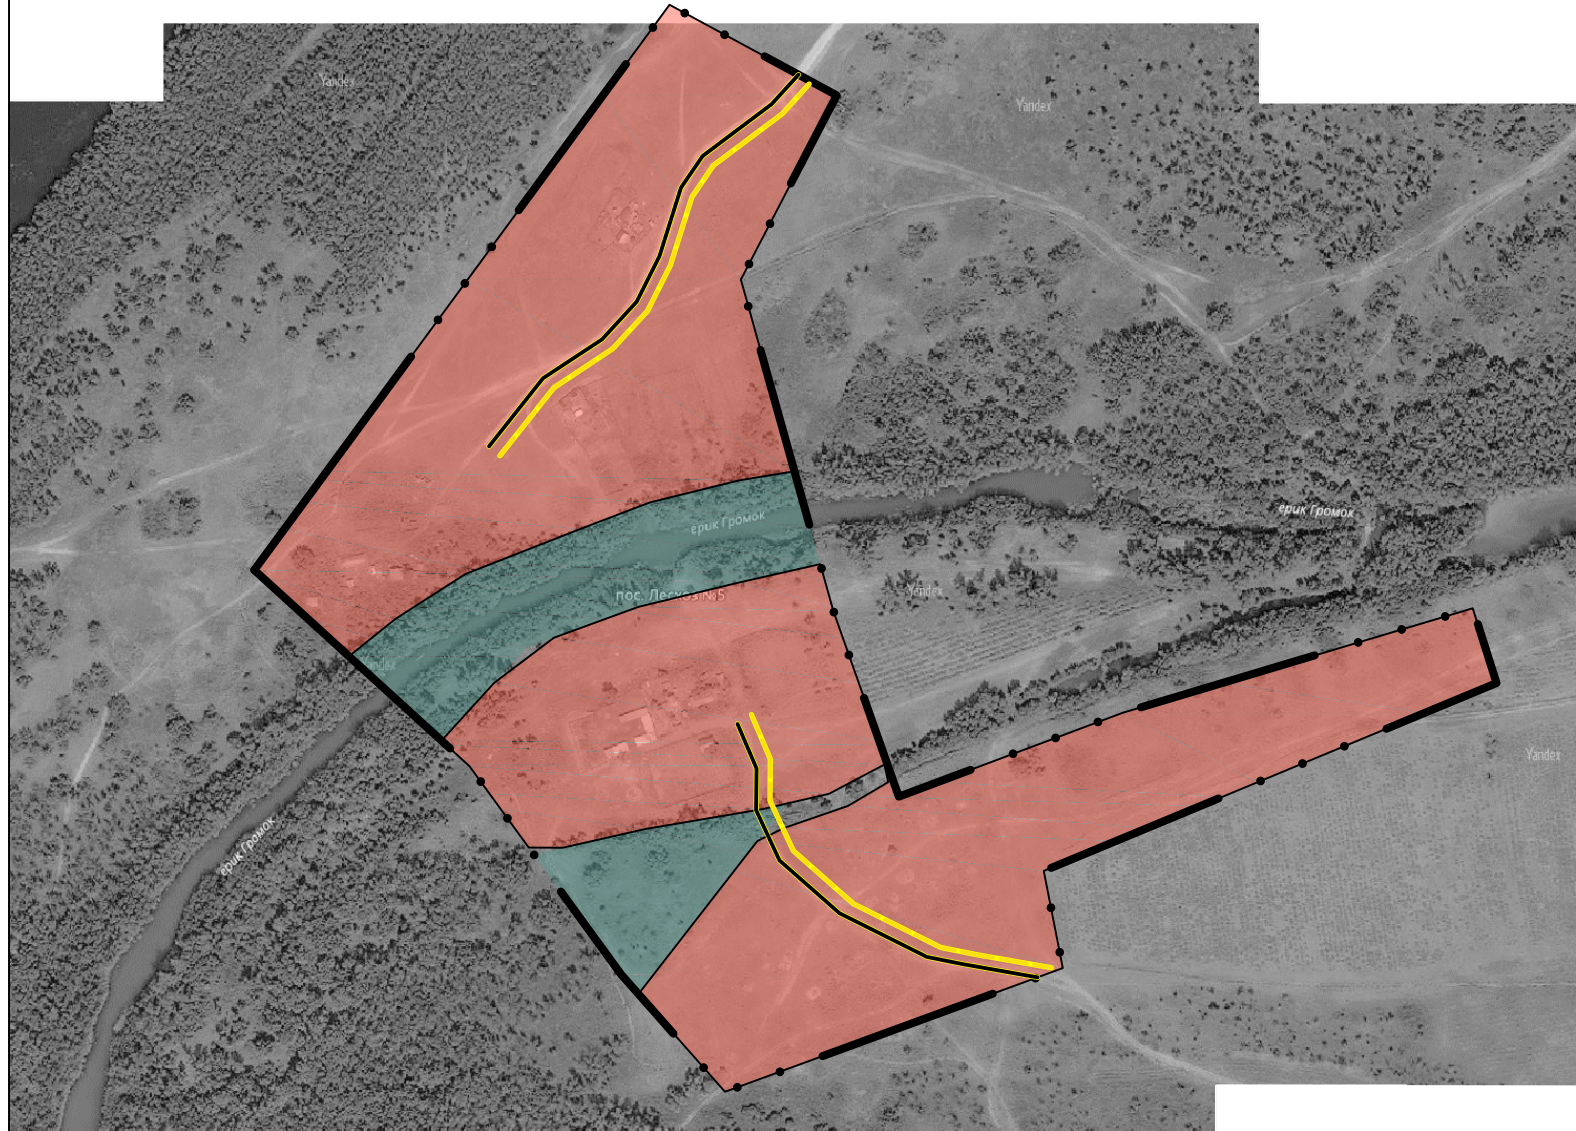

Генеральный план Каршевитского сельского поселения  
Ленинского муниципального района Волгоградской области  
Карта 2. "Карта функциональных зон Каршевитского сельского поселения (п. Лесхоз 5-й)"  
М 1:4000

**УСЛОВНЫЕ ОБОЗНАЧЕНИЯ:**

 Граница населенного пункта

**ФУНКЦИОНАЛЬНЫЕ ЗОНЫ:**

 Жилая зона

 Зона рекреационного назначения

**ПЛАНИРУЕМЫЕ ОБЪЕКТЫ ИНЖЕНЕРНОЙ И  
ТРАНСПОРТНОЙ ИНФРАСТРУКТУРЫ:**

 Улицы и дороги местного значения

 Линии электропередачи 6 кВ

ГП.К.2

Генеральный план  
Каршевитского сельского поселения  
Ленинского муниципального района Волгоградской области

Изм.	Кол.	Лист.	№ док.	Подпись	Дата				
						Карты генерального плана сельского поселения	Стадия	Лист	Листов
Разраб.		Сандакова							
						Карта 2. "Карта функциональных зон Каршевитского сельского поселения (п. Лесхоз 5-й)" М 1:4000	ИП Сандакова Е.В.		