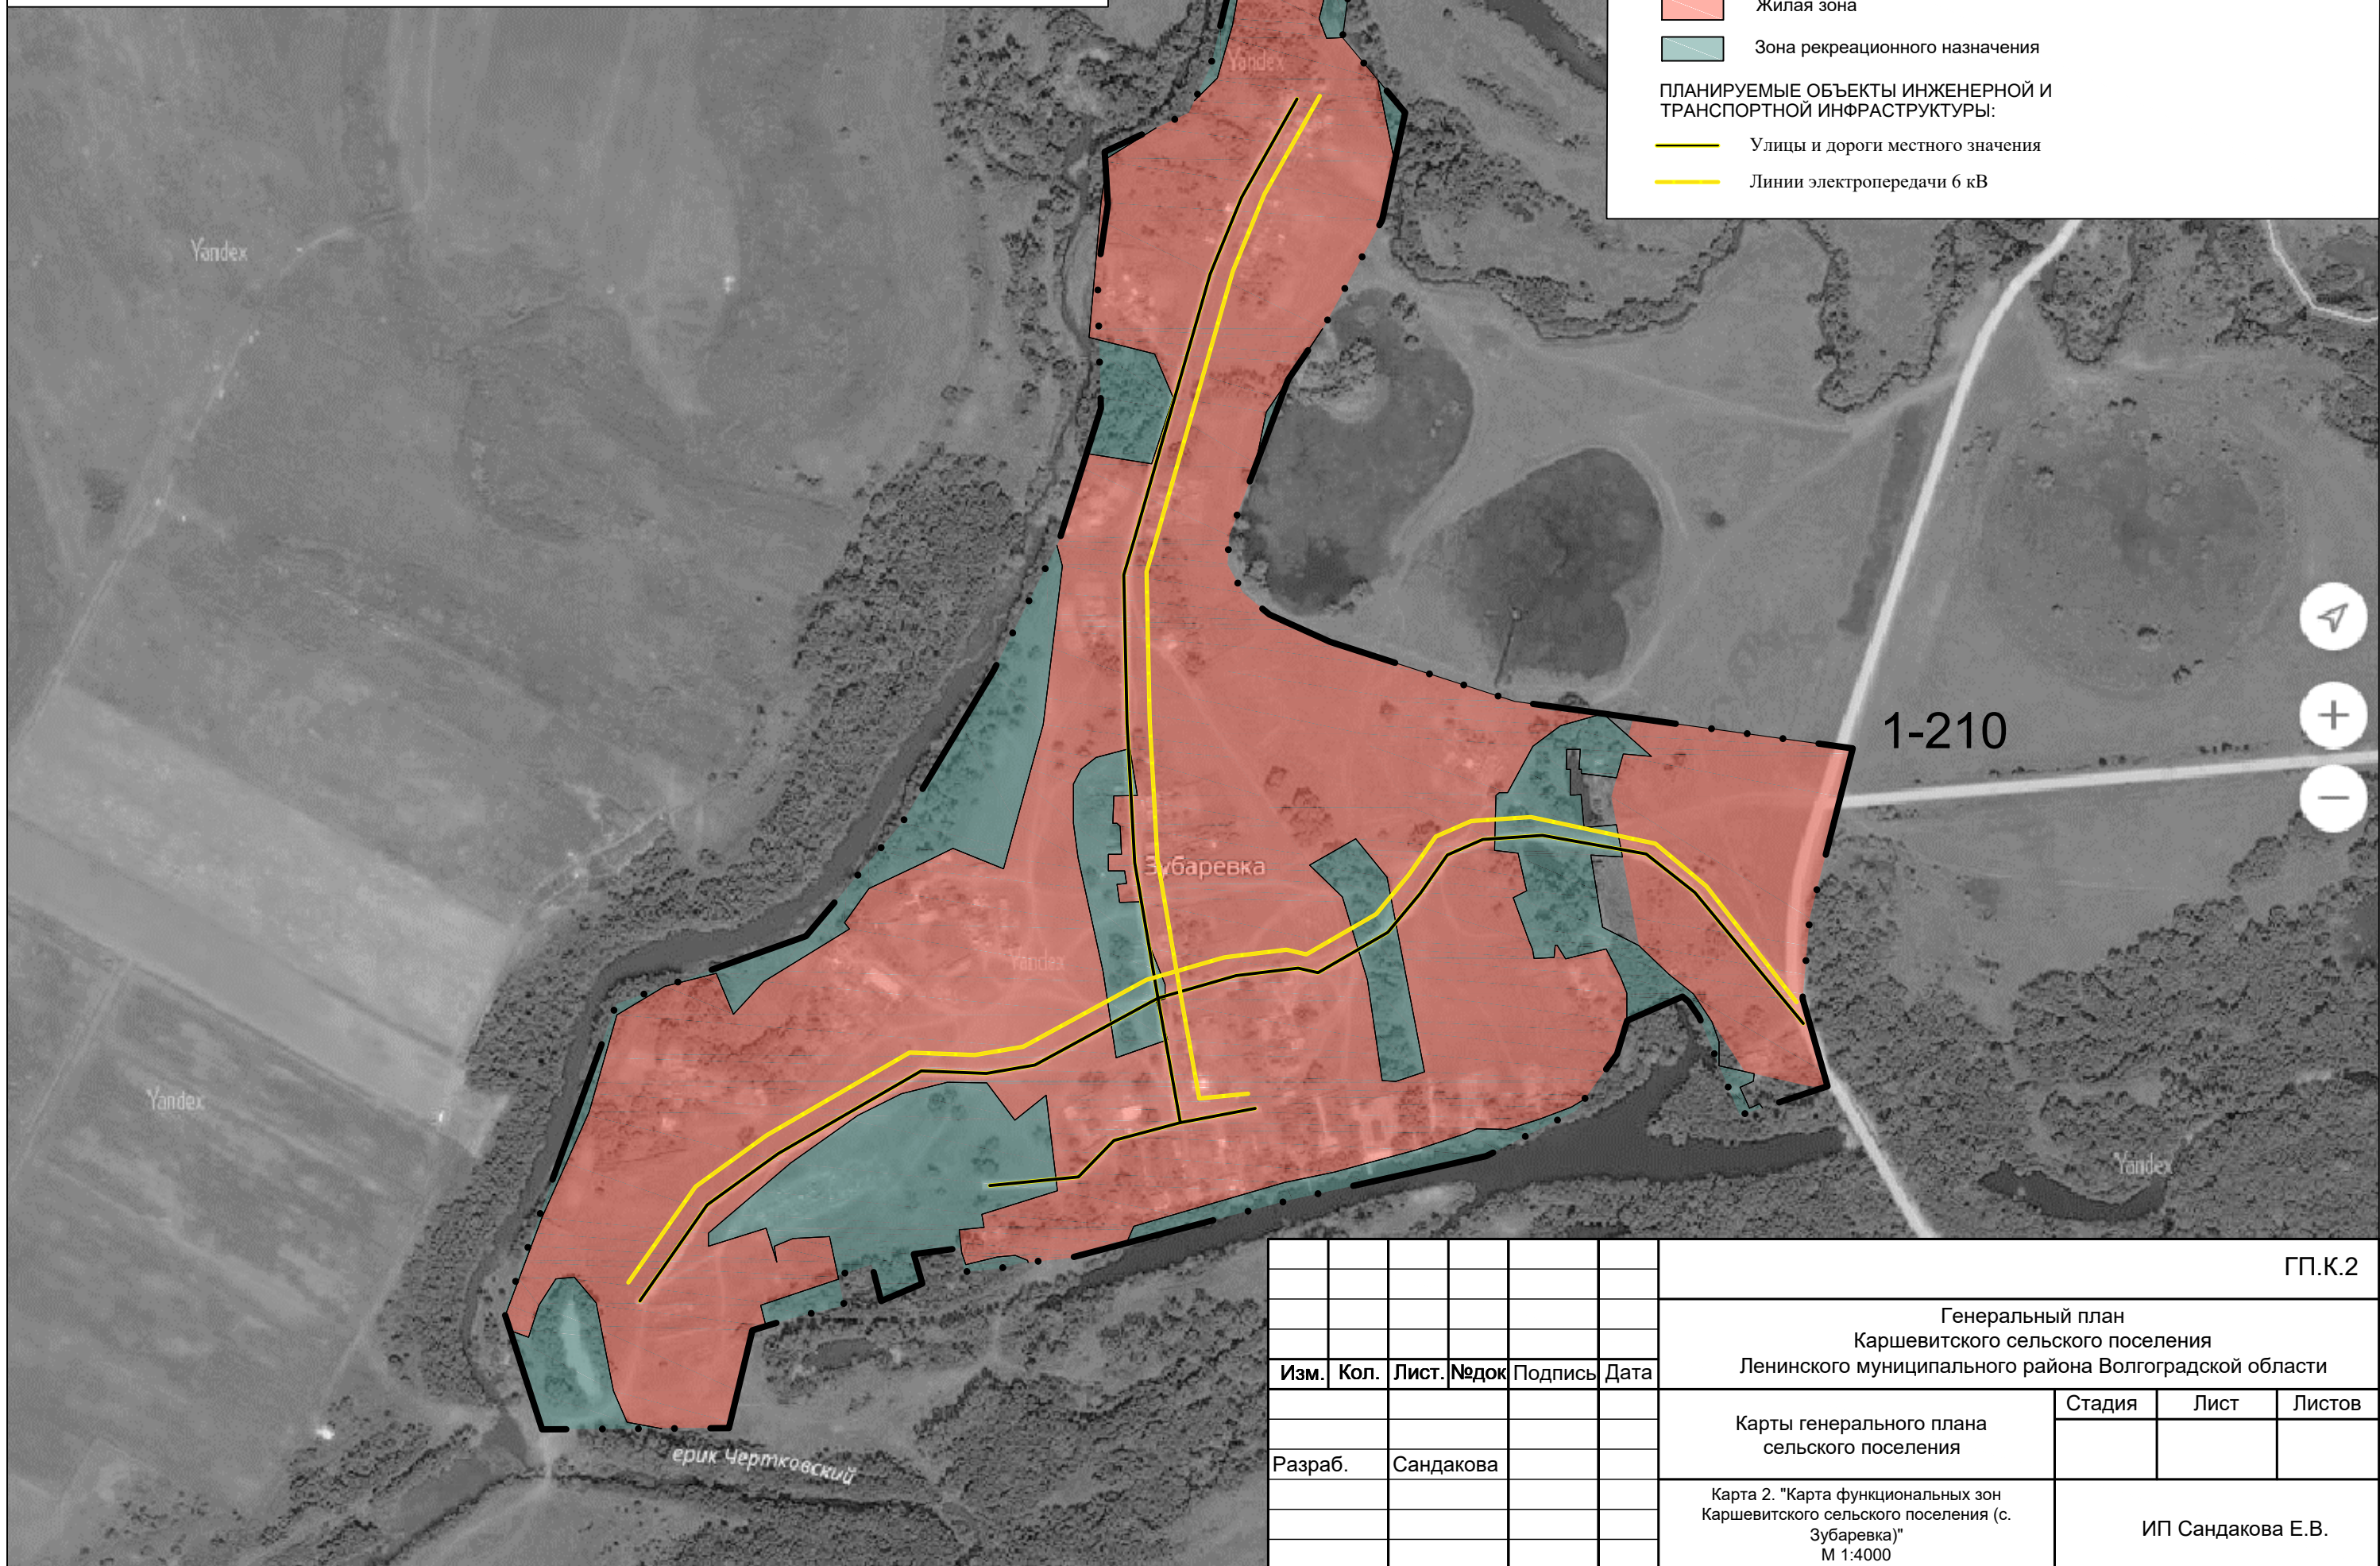

Генеральный план Каршевитского сельского поселения
 Ленинского муниципального района Волгоградской области
 Карта 2. "Карта функциональных зон Каршевитского сельского поселения (с. Зубаревка)"
 М 1:4000

УСЛОВНЫЕ ОБОЗНАЧЕНИЯ:

 Граница населенного пункта

ФУНКЦИОНАЛЬНЫЕ ЗОНЫ:

 Жилая зона

 Зона рекреационного назначения

ПЛАНИРУЕМЫЕ ОБЪЕКТЫ ИНЖЕНЕРНОЙ И
 ТРАНСПОРТНОЙ ИНФРАСТРУКТУРЫ:

 Улицы и дороги местного значения

 Линии электропередачи 6 кВ

| | | | | | | | | | |
|---------|-----------|-------|-------|---------|------|---|-------------------|------|--------|
| | | | | | | ГП.К.2 | | | |
| | | | | | | Генеральный план Каршевитского сельского поселения Ленинского муниципального района Волгоградской области | | | |
| Изм. | Кол. | Лист. | № док | Подпись | Дата | Карты генерального плана сельского поселения | Стадия | Лист | Листов |
| | | | | | | | | | |
| Разраб. | Сандакова | | | | | Карта 2. "Карта функциональных зон Каршевитского сельского поселения (с. Зубаревка)" М 1:4000 | ИП Сандакова Е.В. | | |
| | | | | | | | | | |