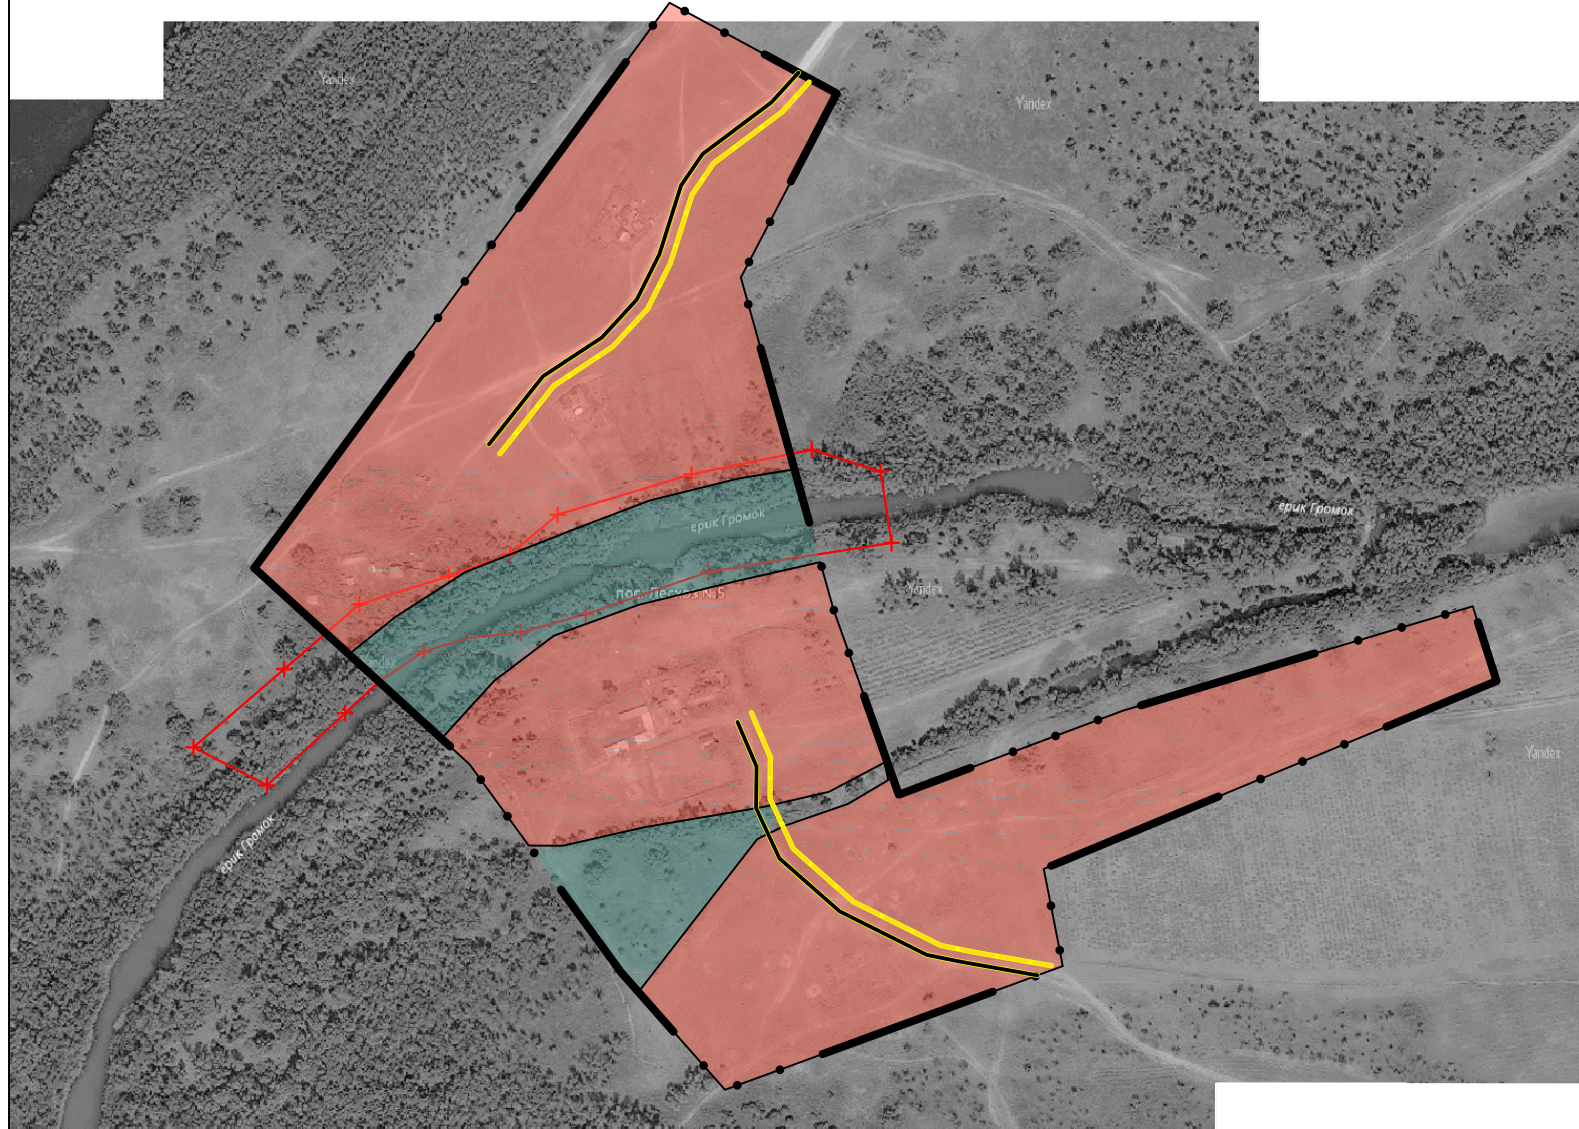

Материалы по обоснованию генерального плана Каршевитского сельского поселения
 Ленинского муниципального района Волгоградской области
 Карта 1.2. "Карта планируемого размещения объектов местного значения
 Каршевитского сельского поселения (п. Лесхоз 5-й)"
 "Карта объектов культурного значения Каршевитского сельского поселения (п. Лесхоз 5-й)"
 М 1:4000

УСЛОВНЫЕ ОБОЗНАЧЕНИЯ:

Граница населенного пункта

ФУНКЦИОНАЛЬНЫЕ ЗОНЫ:

Жилая зона

Зона рекреационного назначения

ЗОНЫ С ОСОБЫМИ УСЛОВИЯМИ ИСПОЛЬЗОВАНИЯ ТЕРРИТОРИИ:

Зона затопления

ПЛАНИРУЕМЫЕ ОБЪЕКТЫ ИНЖЕНЕРНОЙ И ТРАНСПОРТНОЙ ИНФРАСТРУКТУРЫ:

Улицы и дороги местного значения

Линии электропередачи 6 кВ

						МО.К.1.2			
						Материалы по обоснованию генерального плана Каршевитского сельского поселения Ленинского муниципального района Волгоградской области			
Изм.	Кол.	Лист	№ док	Подпись	Дата	Материалы по обоснованию генерального плана	Стадия	Лист	Листов
Разраб.		Сандакова				Карта 1.2. "Карта планируемого размещения объектов местного значения Каршевитского сельского поселения (п. Лесхоз 5-й)" "Карта объектов культурного значения Каршевитского сельского поселения (п. Лесхоз 5-й)" М 1:4000	ИП Сандакова Е.В.		