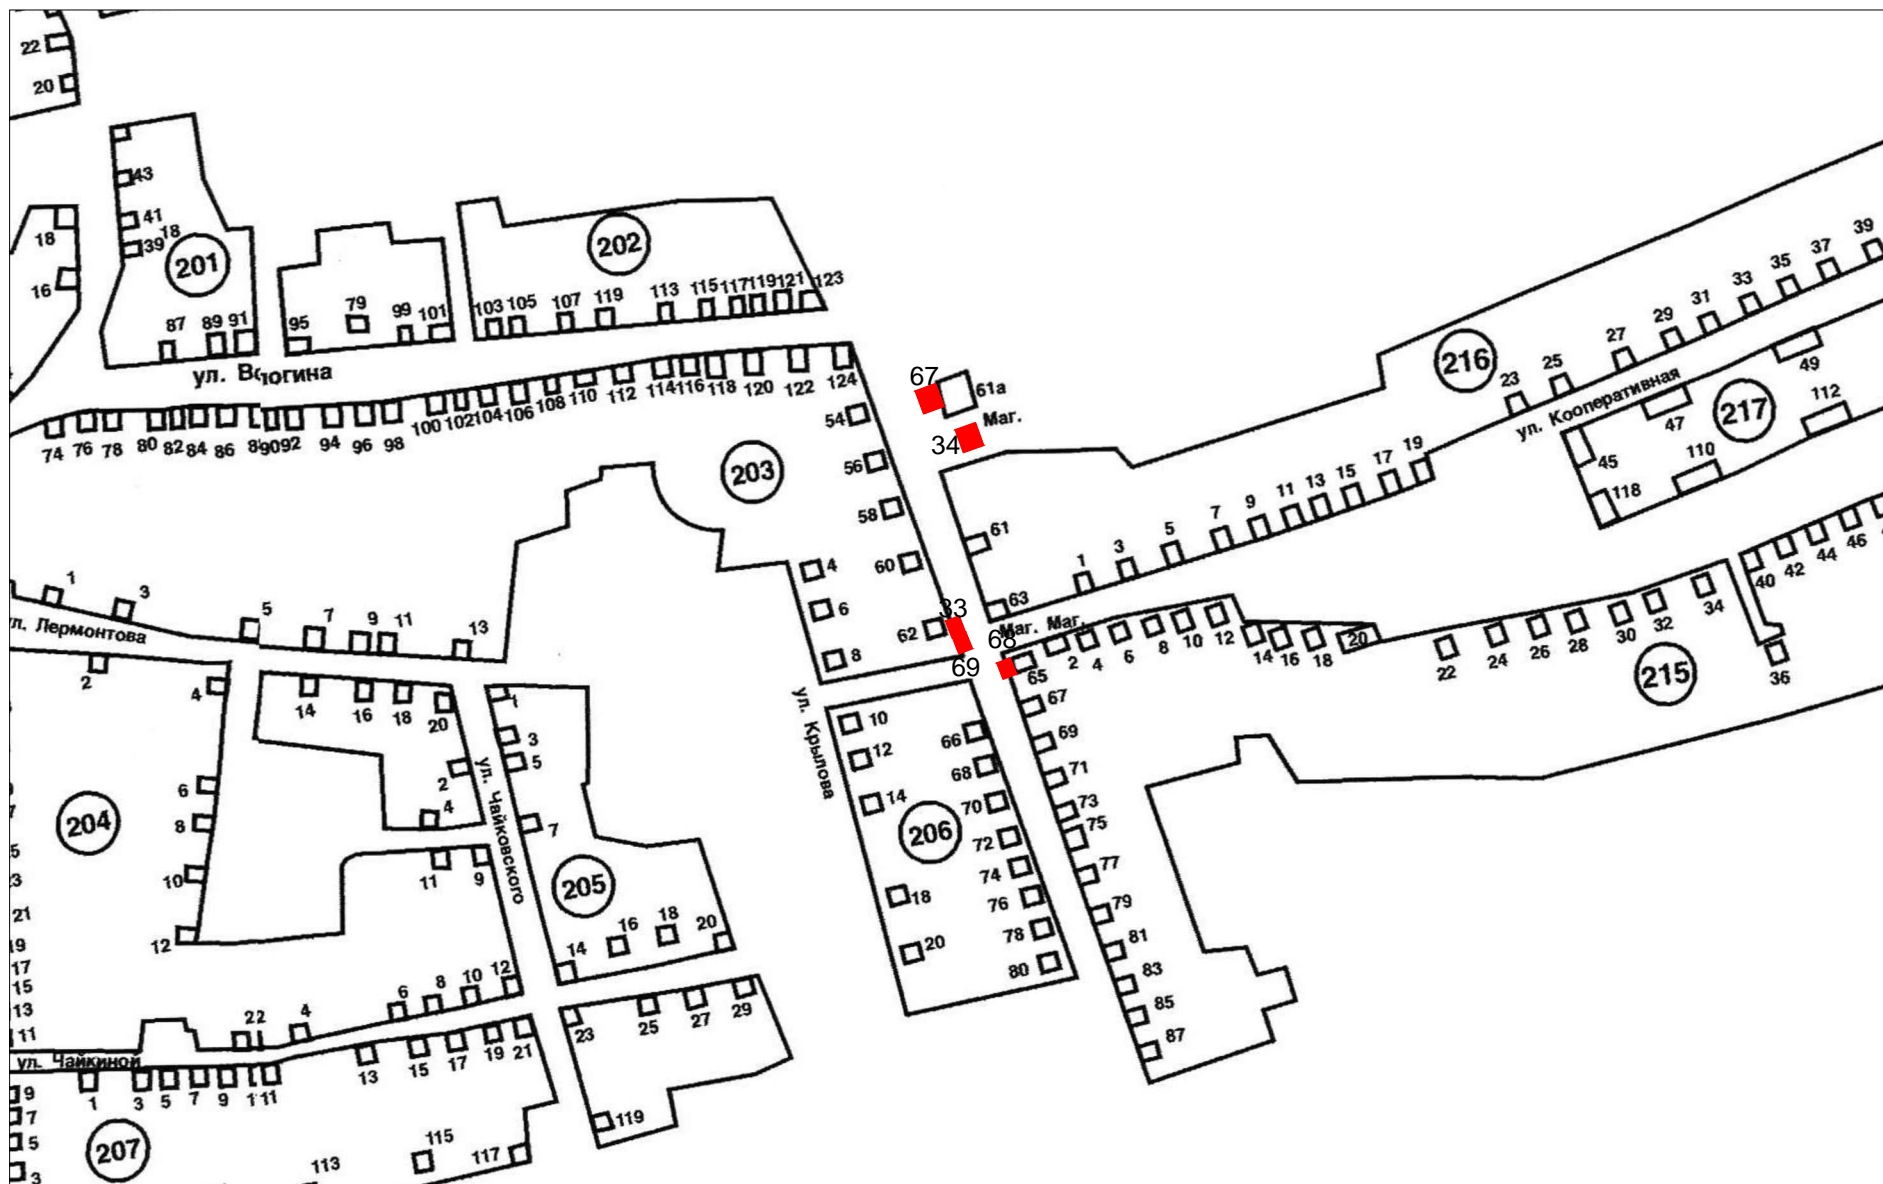

Схема расположения нестационарных торговых объектов городского поселения г. Ленинск Ленинского  
муниципального района в М 1: 2000

 - Нестационарные торговые объекты